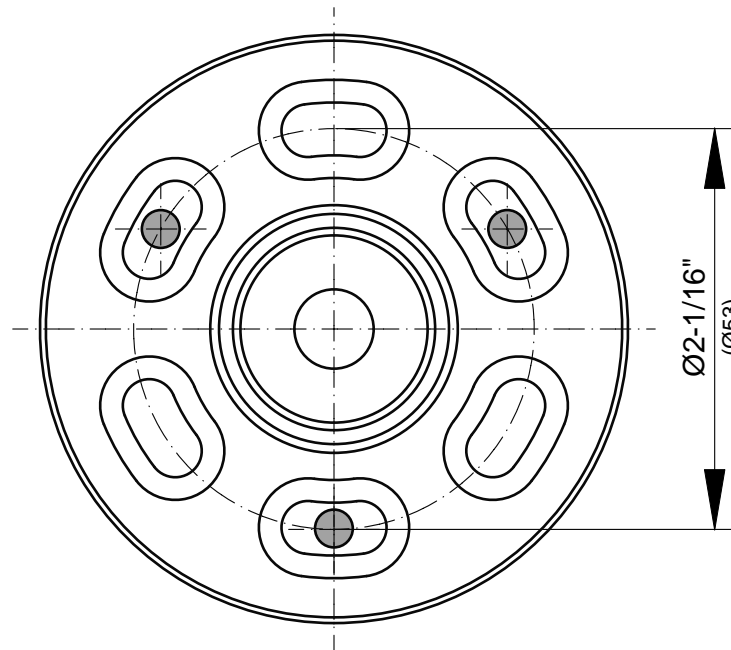

Plan

KEUCO

- US** Drill template
- ES** Plantilla de taladro
- CA** Gabarit de percage

73586_003/04.2018